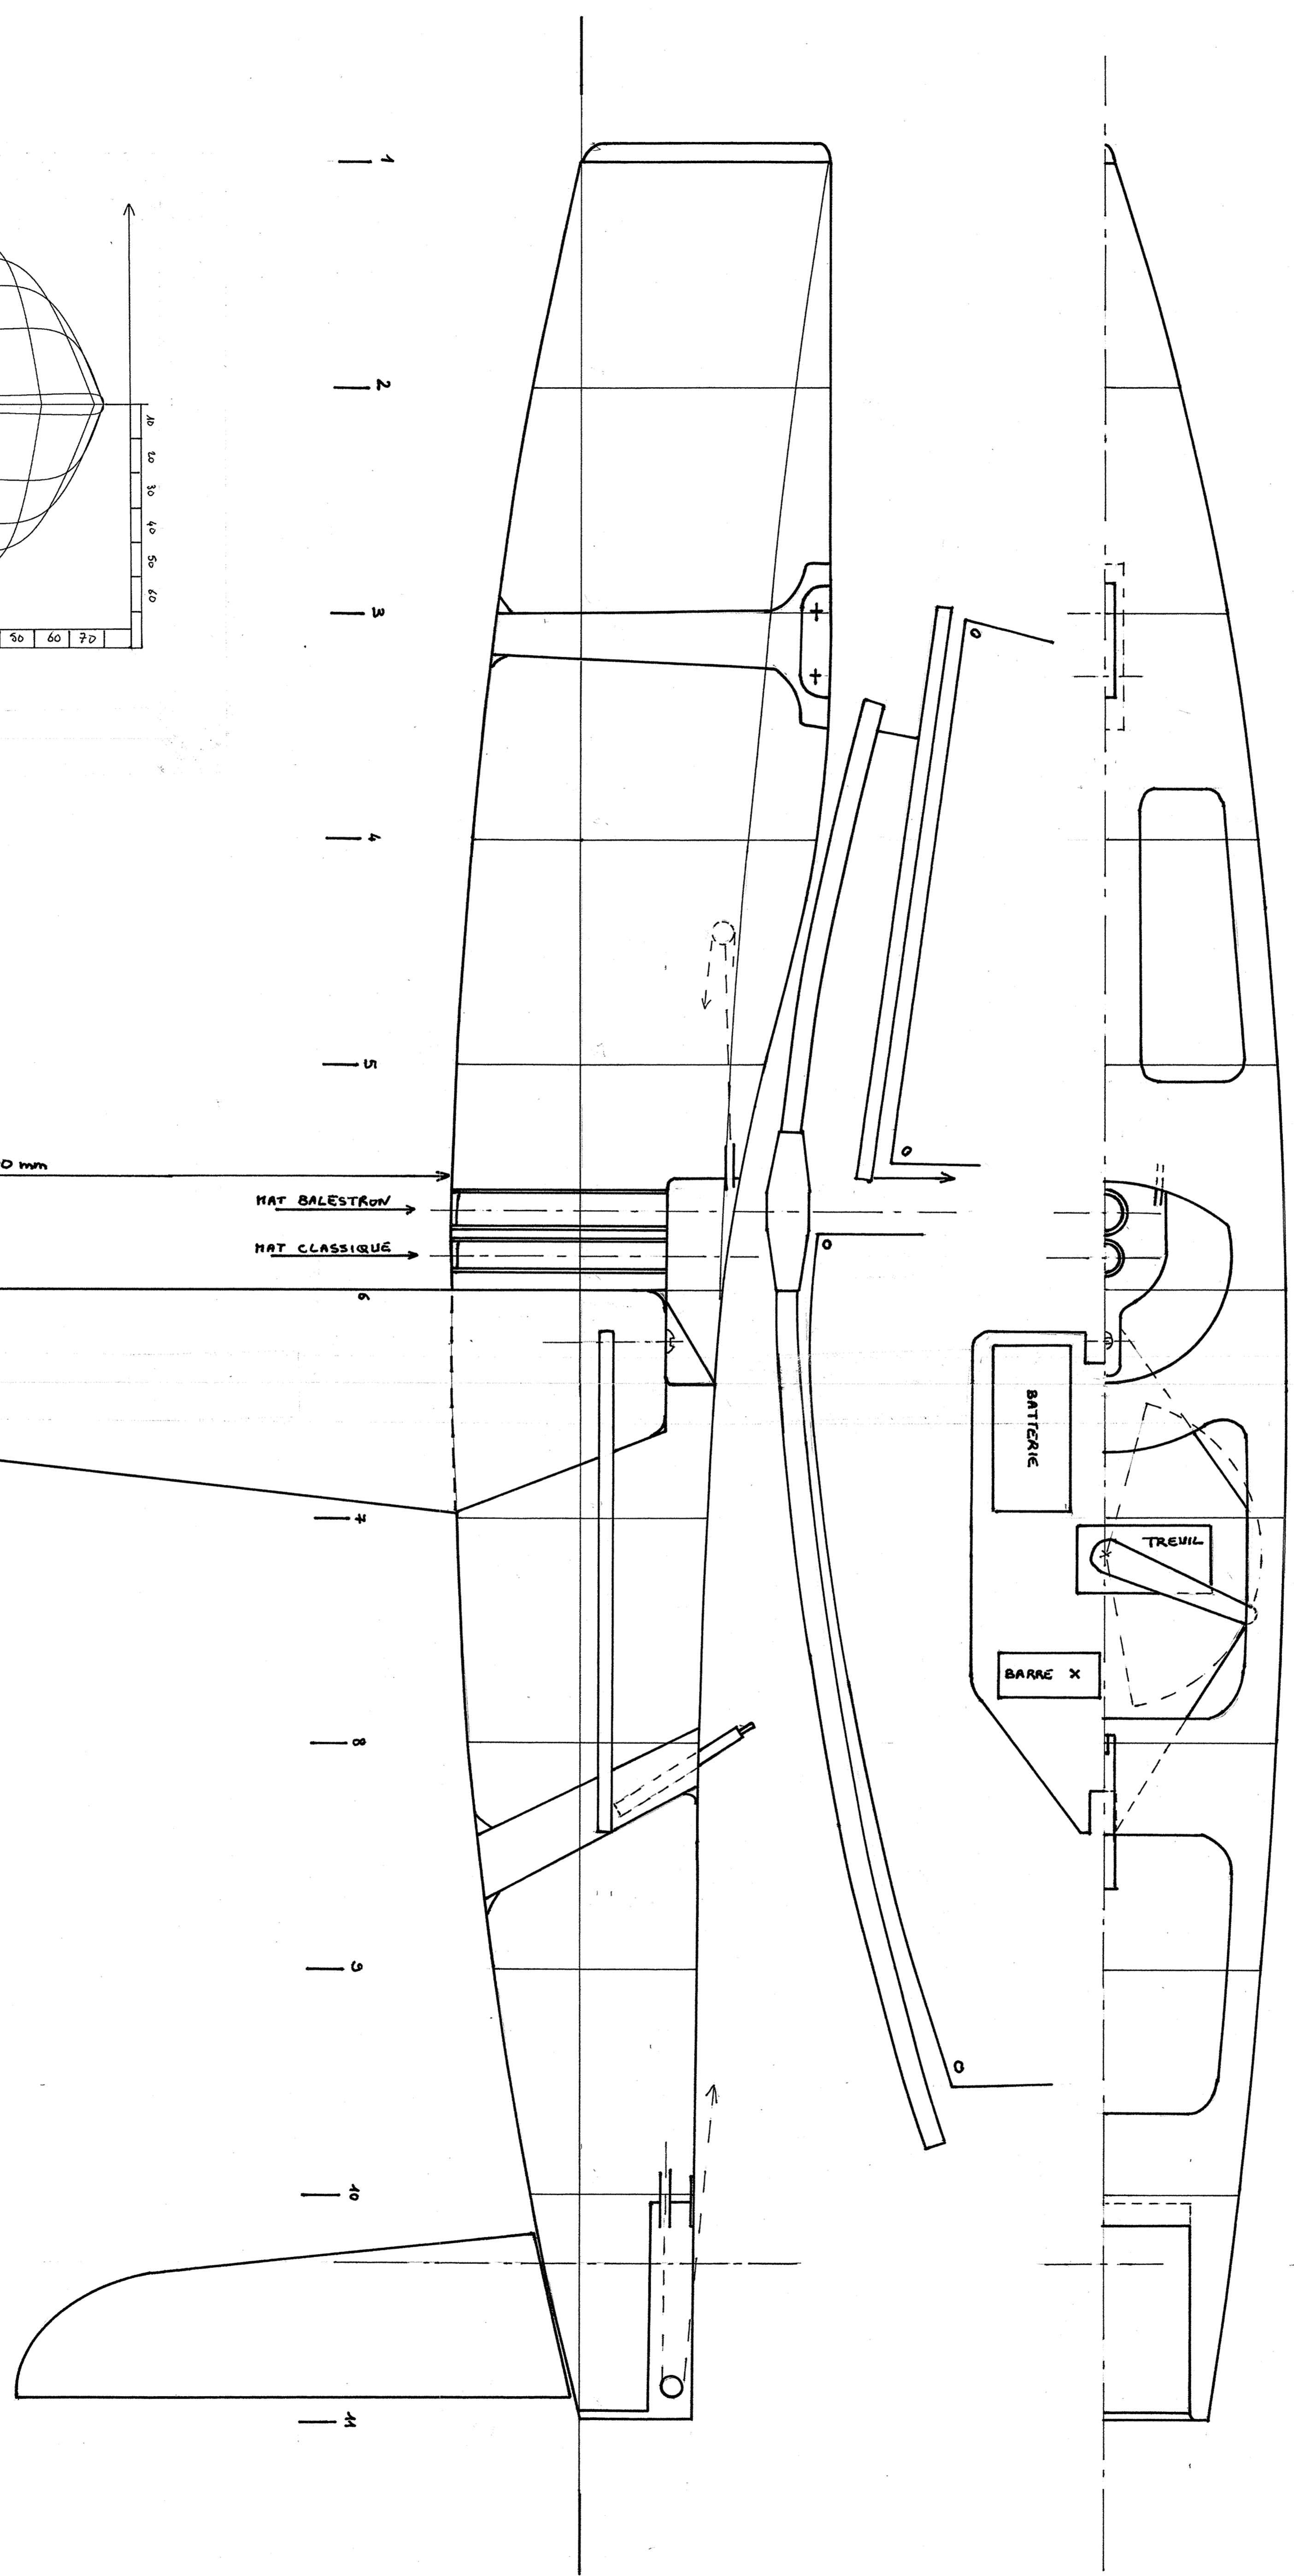

300 mm
 MAT BALESTRON
 MAT CLASSIQUE

BATTERIE
 TREUIL
 BARRE X

ORIGINAL

SPEGY RG 65

dessiné par JACQ. H. le 04/01/2014